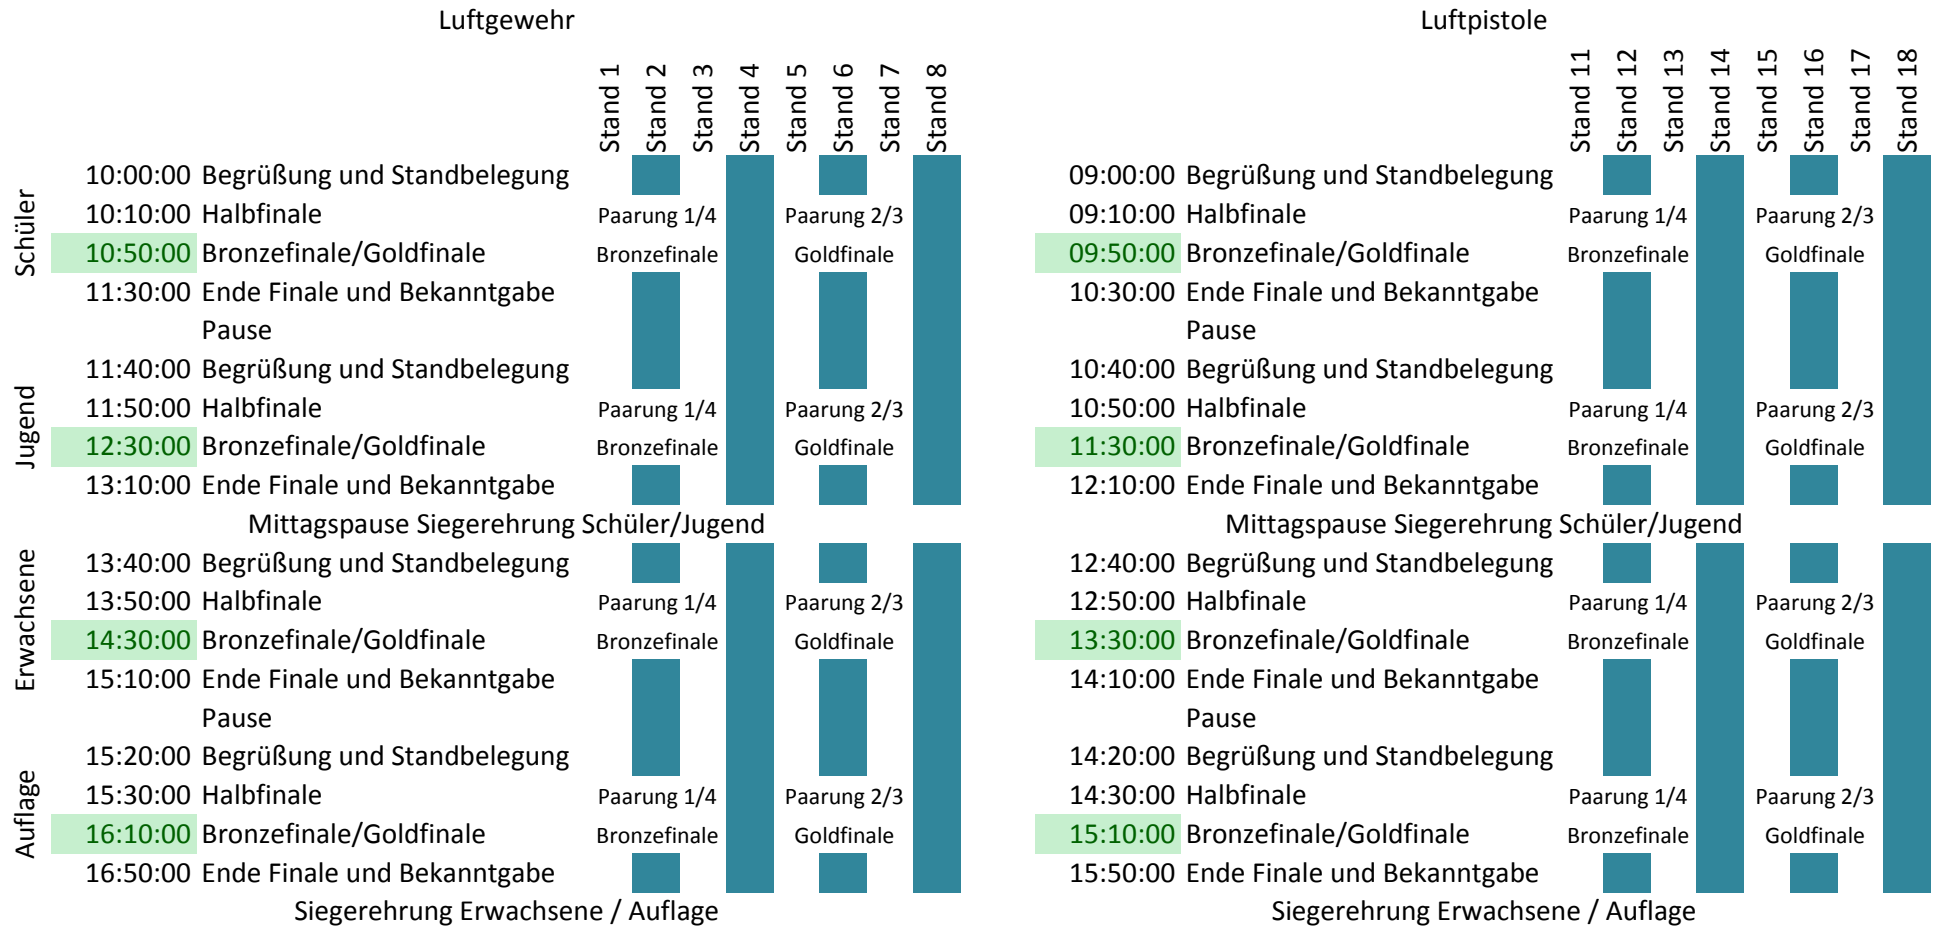

Zeitplan Finale Meisterschütze 2021
LG / LP am 31.07.2021

Die grün markierten Ereignisse werden nicht auf den eingetragenen Ständen, sondern in einer "Final Halle" ausgetragen

Übersicht Streaming Highlights

09:50:00 Bronzefinale/Goldfinale LP	Schüler
10:50:00 Bronzefinale/Goldfinale LG	
11:30:00 Bronzefinale/Goldfinale LP	Jugend
12:30:00 Bronzefinale/Goldfinale LG	
13:30:00 Bronzefinale/Goldfinale LP	Erwachsene
14:30:00 Bronzefinale/Goldfinale LG	
15:10:00 Bronzefinale/Goldfinale LP	Auflage
16:10:00 Bronzefinale/Goldfinale LG	

Pro Durchgang ist ein Zeitfenster von 40 Minuten eingeplant